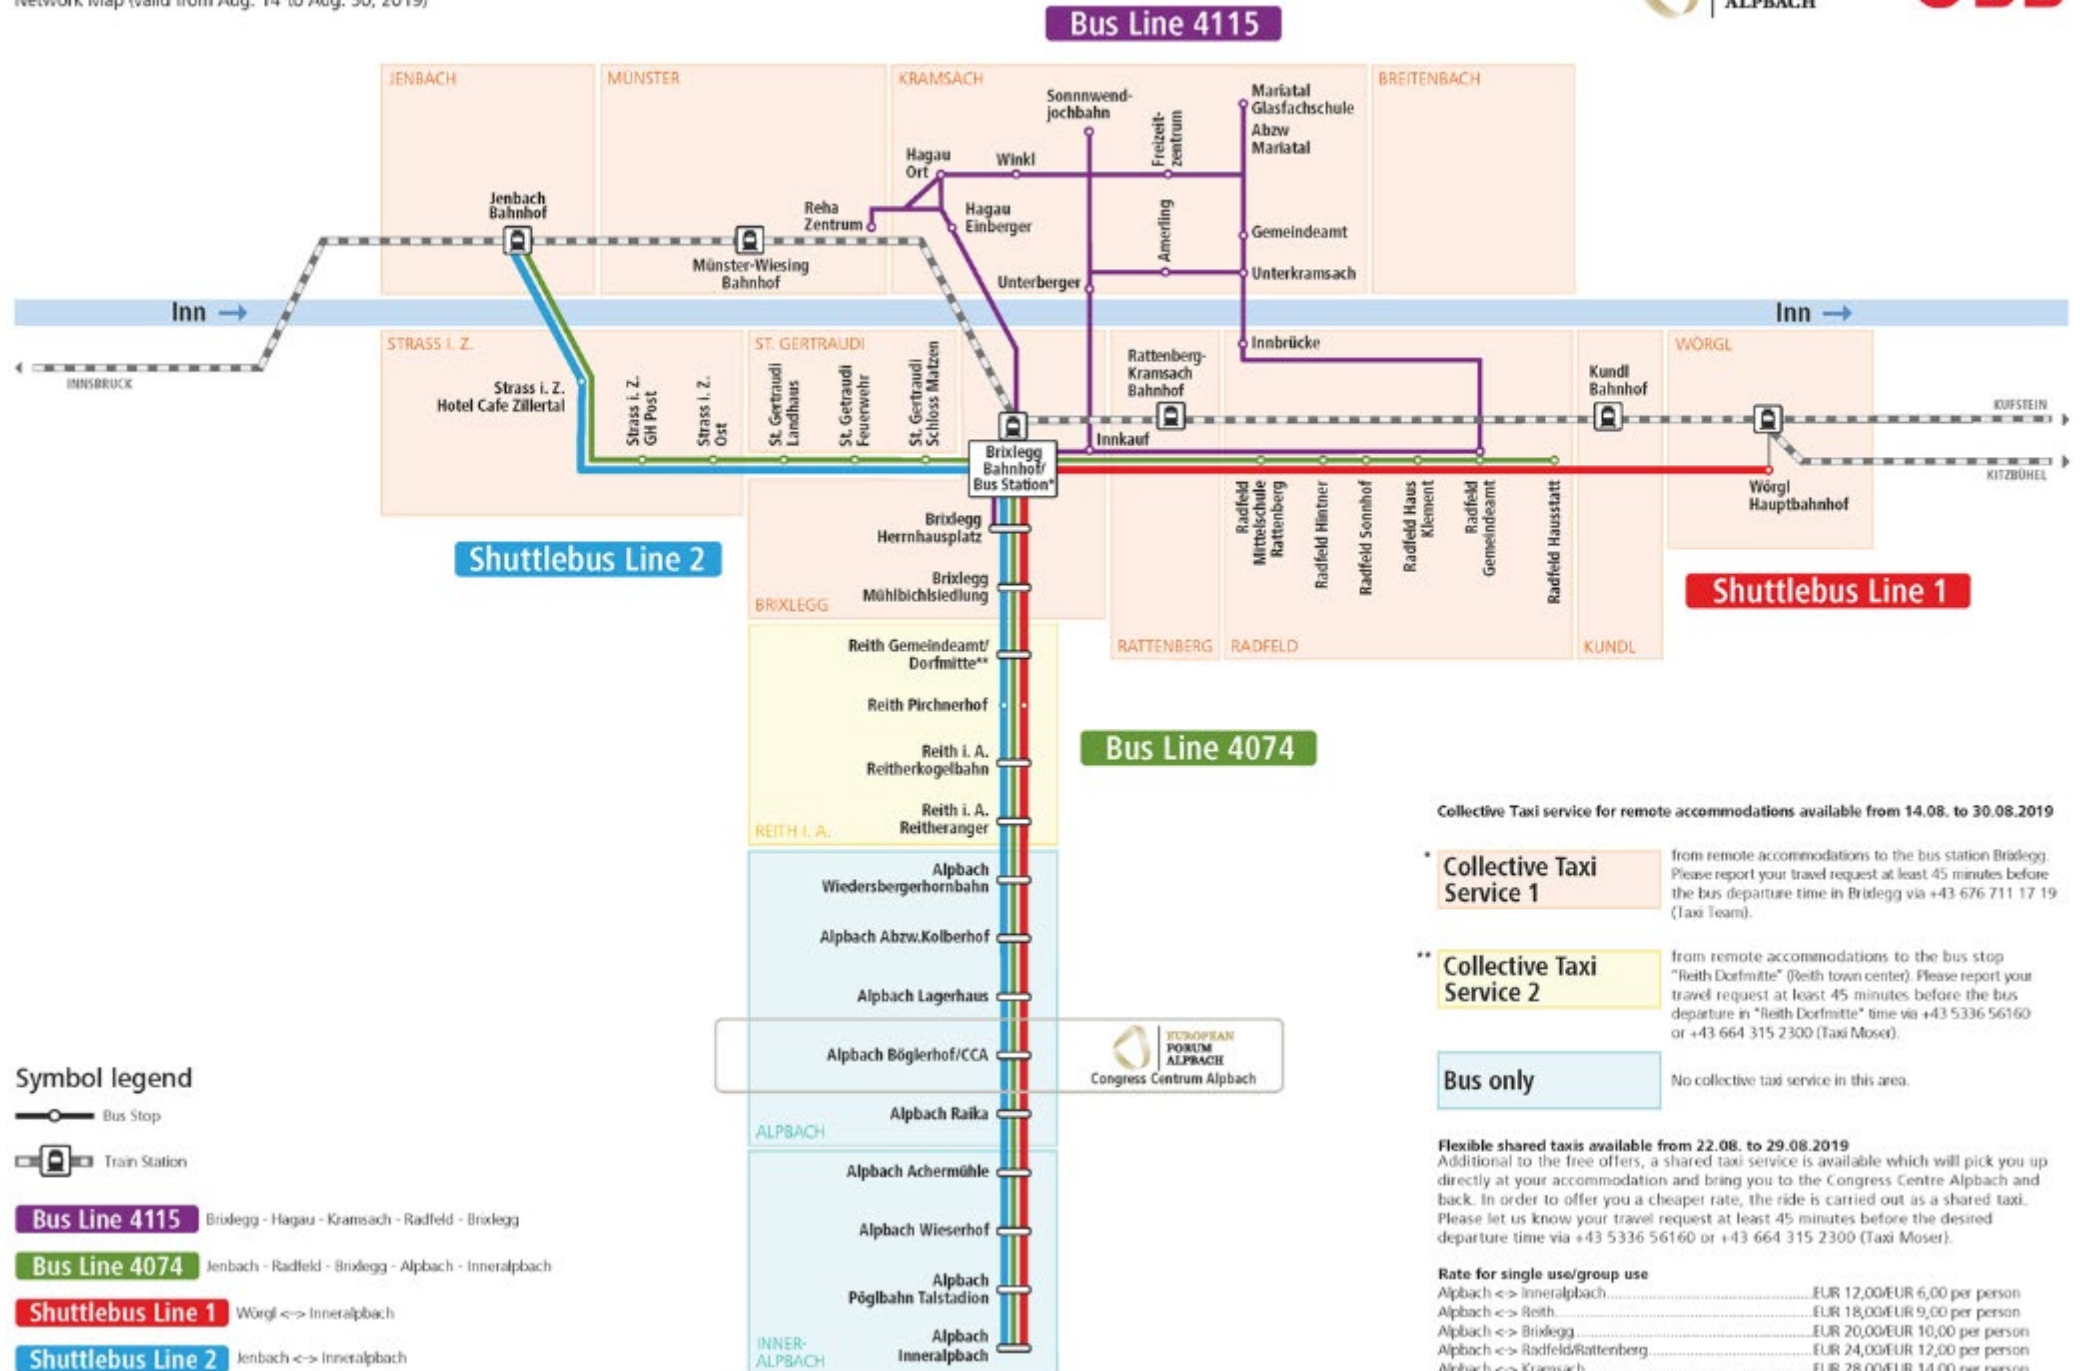

# Ausgangslage

**EUROPEAN  
FORUM  
ALPBACH**

- Besucher:
  - ca. 5000 TeilnehmerInnen
  - ca. 900 Mitwirkende
  - ca. 700 Studierende
  - aus über 100 Nationen

- Anreise und Mobilität vor Ort bis 2015 vorwiegend per PKW
  - Unterkünfte für TeilnehmerInnen im Umkreis von 25 km

# Mobilitätskonzept

EUROPEAN  
FORUM  
ALPBACH

- kostenfrei Postbus und zusätzliche Shuttlebuslinien
  - Anbindung der Bahnhöfe Wörgl und Jenbach
- kostenfreie Zubringertaxis
  - von abgelegenen Unterkünften zu Bushaltestellen Brixlegg und Reith
- kostenpflichtige Sammeltaxis (ermäßigter Preis)
  - von der Unterkunft zum Congress Centrum Alpbach
- Chauffeurservice für SprecherInnen
  - Elektro- und Hybridautoflotte mit Aushilfe an Spitzentagen von regionalem Taxiunternehmen (keine E-Flotte)
- E-Bikes für Mitarbeiter

**Rate for single use/group use**

Alpbach ↔ Inneralpbach	EUR 12,00/EUR 6,00 per person
Alpbach ↔ Reith	EUR 18,00/EUR 9,00 per person
Alpbach ↔ Brixlegg	EUR 20,00/EUR 10,00 per person
Alpbach ↔ Radfeld/Rattenberg	EUR 24,00/EUR 12,00 per person
Alpbach ↔ Kramsach	EUR 28,00/EUR 14,00 per person

# Ausblick 2020

EUROPEAN  
FORUM  
ALPBACH

- Anpassung der Abfahrtszeiten zwischen lokalem und überregionalem Verkehr
- Aufnahme zusätzlicher Haltestellen in Shuttlebusanbindung
- Vertiefung unseres Wissensstand
- Weiterentwicklung der Kommunikation, grafischen Aufbereitung und digitalen Funktionalitäten im Vorfeld